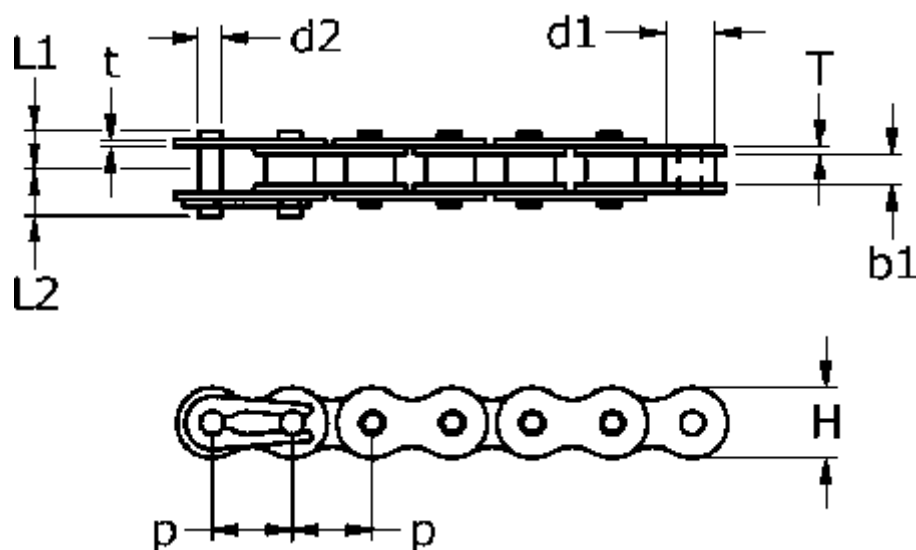

Varenummer: 613104016

Beskrivelse: Tsubaki Heavy Duty 160 HT-1 Simplex rullekæde
Heavy Duty

Mål

b1	= 31.75	T = 7.15
Brudkraft	= 278kN	t = 7.15
d1	= 28.28	
d2	= 14.29	
H	= 48.2	
L1	= 33.95	
L2	= 38.45	
P	= 50.8	